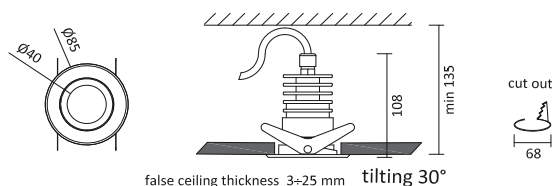

21° 5.5W

26° 5.5W

45° 5.5W

65° 5.5W

Luxy Small Adjustable 7.8W

CE IP65 CLIII

Product codes

Code	W	Optic	Lm	K	CRI
ALUXYSA21Y	7.8	21°	715	2700	80
ALUXYSA21W	7.8	21°	760	3000	80
ALUXYSA21N	7.8	21°	805	4000	90
ALUXYSA22Y	7.8	26°	705	2700	80
ALUXYSA22W	7.8	26°	750	3000	80
ALUXYSA22N	7.8	26°	800	4000	90
ALUXYSA23Y	7.8	45°	630	2700	80
ALUXYSA23W	7.8	45°	665	3000	80
ALUXYSA23N	7.8	45°	710	4000	90
ALUXYSA24Y	7.8	65°	620	2700	80
ALUXYSA24W	7.8	65°	660	3000	80
ALUXYSA24N	7.8	65°	705	4000	80

21° 7.8W

26° 7.8W

45° 7.8W

65° 7.8W

Luxy Small Adjustable 12W

CE IP65 CLIII 

Product codes

Code	W	Optic	Lm	K	CRI
ALUXYSA31Y	12	21°	985	2700	80
ALUXYSA31W	12	21°	1045	3000	80
ALUXYSA31N	12	21°	1115	4000	80
ALUXYSA32Y	12	26°	975	2700	80
ALUXYSA32W	12	26°	1035	3000	80
ALUXYSA32N	12	26°	1100	4000	80
ALUXYSA33Y	12	45°	865	2700	80
ALUXYSA33W	12	45°	920	3000	80
ALUXYSA33N	12	45°	980	4000	80
ALUXYSA34Y	12	65°	855	2700	80
ALUXYSA34W	12	65°	910	3000	80
ALUXYSA34N	12	65°	970	4000	80