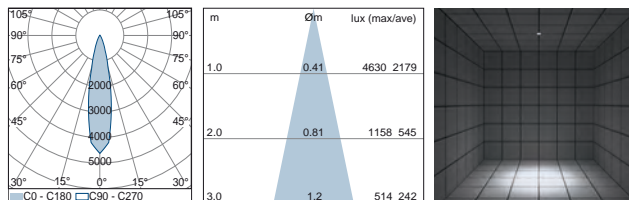

Luxy Small Adjustable 12W

CE IP65 CLIII

Product codes

Code	W	Optic	Lm	K	CRI
ALUXYSA31Y	12	21°	985	2700	80
ALUXYSA31W	12	21°	1045	3000	80
ALUXYSA31N	12	21°	1115	4000	80
ALUXYSA32Y	12	26°	975	2700	80
ALUXYSA32W	12	26°	1035	3000	80
ALUXYSA32N	12	26°	1100	4000	80
ALUXYSA33Y	12	45°	865	2700	80
ALUXYSA33W	12	45°	920	3000	80
ALUXYSA33N	12	45°	980	4000	80
ALUXYSA34Y	12	65°	855	2700	80
ALUXYSA34W	12	65°	910	3000	80
ALUXYSA34N	12	65°	970	4000	80

+ Finishing codes

Code	Front ring colour	Cone colour
WB	White	Black
WW	White	White
WG	White	Gold
BB	Black	Black
BW	Black	White
BG	Black	Gold

+ Power supply codes

Code	Power supply type
ST01050	Standard - 1050 mA
DIO1050	DIM1-10 - 1050 mA
DA01050	DIM DALI - 1050 mA

21° 12W

26° 12W

45° 12W

65° 12W