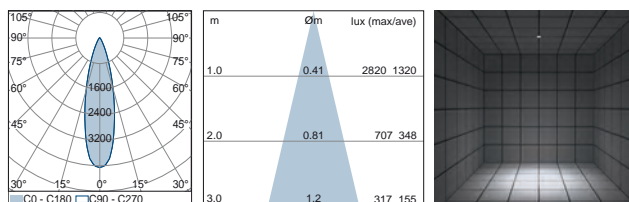

21° 7.8W

26° 7.8W

45° 7.8W

65° 7.8W

Luxy Small Adjustable 12W

CE IP65 CLIII 

Product codes

Code	W	Optic	Lm	K	CRI
ALUXYSA31Y	12	21°	985	2700	80
ALUXYSA31W	12	21°	1045	3000	80
ALUXYSA31N	12	21°	1115	4000	80
ALUXYSA32Y	12	26°	975	2700	80
ALUXYSA32W	12	26°	1035	3000	80
ALUXYSA32N	12	26°	1100	4000	80
ALUXYSA33Y	12	45°	865	2700	80
ALUXYSA33W	12	45°	920	3000	80
ALUXYSA33N	12	45°	980	4000	80
ALUXYSA34Y	12	65°	855	2700	80
ALUXYSA34W	12	65°	910	3000	80
ALUXYSA34N	12	65°	970	4000	80

21° 12W

26° 12W

45° 12W

65° 12W