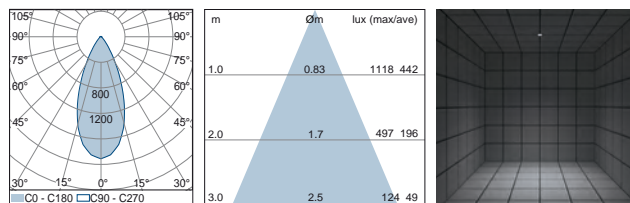

21° 5.5W

26° 5.5W

45° 5.5W

65° 5.5W

Luxy Small Adjustable 7.8W

CE IP65 CLIII

Product codes

Code	W	Optic	Lm	K	CRI
ALUXYSA21Y	7.8	21°	715	2700	80
ALUXYSA21W	7.8	21°	760	3000	80
ALUXYSA21N	7.8	21°	805	4000	90
ALUXYSA22Y	7.8	26°	705	2700	80
ALUXYSA22W	7.8	26°	750	3000	80
ALUXYSA22N	7.8	26°	800	4000	90
ALUXYSA23Y	7.8	45°	630	2700	80
ALUXYSA23W	7.8	45°	665	3000	80
ALUXYSA23N	7.8	45°	710	4000	90
ALUXYSA24Y	7.8	65°	620	2700	80
ALUXYSA24W	7.8	65°	660	3000	80
ALUXYSA24N	7.8	65°	705	4000	80

21° 7.8W

26° 7.8W

45° 7.8W

65° 7.8W

Luxy Small Adjustable 12W

CE IP65 CLIII 

Product codes

Code	W	Optic	Lm	K	CRI
ALUXYSA31Y	12	21°	985	2700	80
ALUXYSA31W	12	21°	1045	3000	80
ALUXYSA31N	12	21°	1115	4000	80
ALUXYSA32Y	12	26°	975	2700	80
ALUXYSA32W	12	26°	1035	3000	80
ALUXYSA32N	12	26°	1100	4000	80
ALUXYSA33Y	12	45°	865	2700	80
ALUXYSA33W	12	45°	920	3000	80
ALUXYSA33N	12	45°	980	4000	80
ALUXYSA34Y	12	65°	855	2700	80
ALUXYSA34W	12	65°	910	3000	80
ALUXYSA34N	12	65°	970	4000	80