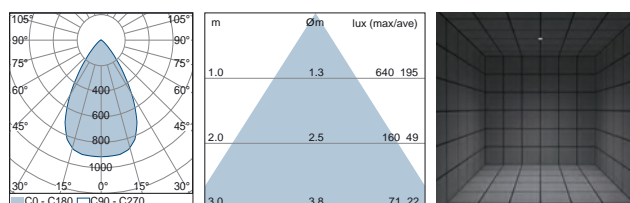

21° 7.8W

26° 7.8W

45° 7.8W

65° 7.8W

Luxy Small Adjustable 12W

CE IP65 CLIII 

Product codes

Code	W	Optic	Lm	K	CRI
ALUXYSA31Y	12	21°	985	2700	80
ALUXYSA31W	12	21°	1045	3000	80
ALUXYSA31N	12	21°	1115	4000	80
ALUXYSA32Y	12	26°	975	2700	80
ALUXYSA32W	12	26°	1035	3000	80
ALUXYSA32N	12	26°	1100	4000	80
ALUXYSA33Y	12	45°	865	2700	80
ALUXYSA33W	12	45°	920	3000	80
ALUXYSA33N	12	45°	980	4000	80
ALUXYSA34Y	12	65°	855	2700	80
ALUXYSA34W	12	65°	910	3000	80
ALUXYSA34N	12	65°	970	4000	80