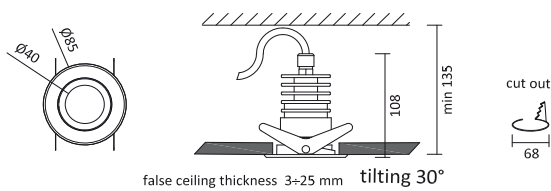

21° 5.5W

26° 5.5W

45° 5.5W

65° 5.5W

Luxy Small Adjustable 7.8W

CE IP65 CLIII

Product codes

Code	W	Optic	Lm	K	CRI
ALUXYSA21Y	7.8	21°	715	2700	80
ALUXYSA21W	7.8	21°	760	3000	80
ALUXYSA21N	7.8	21°	805	4000	90
ALUXYSA22Y	7.8	26°	705	2700	80
ALUXYSA22W	7.8	26°	750	3000	80
ALUXYSA22N	7.8	26°	800	4000	90
ALUXYSA23Y	7.8	45°	630	2700	80
ALUXYSA23W	7.8	45°	665	3000	80
ALUXYSA23N	7.8	45°	710	4000	90
ALUXYSA24Y	7.8	65°	620	2700	80
ALUXYSA24W	7.8	65°	660	3000	80
ALUXYSA24N	7.8	65°	705	4000	80