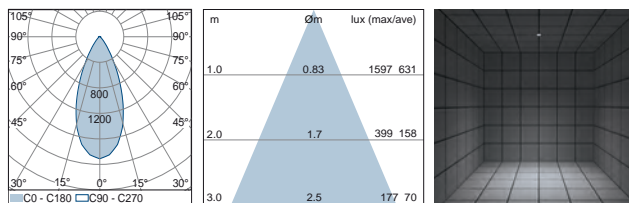

21° 7.8W

26° 7.8W

45° 7.8W

65° 7.8W

Luxy Small Adjustable 12W

CE IP65 CLIII 

Product codes

Code	W	Optic	Lm	K	CRI
ALUXYSA31Y	12	21°	985	2700	80
ALUXYSA31W	12	21°	1045	3000	80
ALUXYSA31N	12	21°	1115	4000	80
ALUXYSA32Y	12	26°	975	2700	80
ALUXYSA32W	12	26°	1035	3000	80
ALUXYSA32N	12	26°	1100	4000	80
ALUXYSA33Y	12	45°	865	2700	80
ALUXYSA33W	12	45°	920	3000	80
ALUXYSA33N	12	45°	980	4000	80
ALUXYSA34Y	12	65°	855	2700	80
ALUXYSA34W	12	65°	910	3000	80
ALUXYSA34N	12	65°	970	4000	80

21° 12W

26° 12W

45° 12W

65° 12W