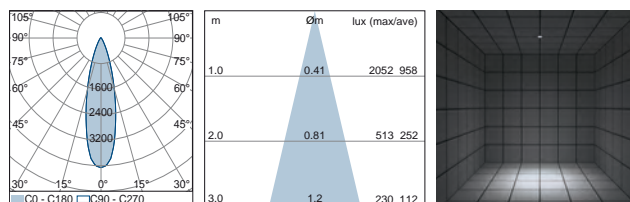

21° 7.8W

26° 7.8W

45° 7.8W

65° 7.8W

Luxy Small Adjustable 12W

CE IP65 CLIII 

Product codes

Code	W	Optic	Lm	K	CRI
ALUXYSA31Y	12	21°	985	2700	80
ALUXYSA31W	12	21°	1045	3000	80
ALUXYSA31N	12	21°	1115	4000	80
ALUXYSA32Y	12	26°	975	2700	80
ALUXYSA32W	12	26°	1035	3000	80
ALUXYSA32N	12	26°	1100	4000	80
ALUXYSA33Y	12	45°	865	2700	80
ALUXYSA33W	12	45°	920	3000	80
ALUXYSA33N	12	45°	980	4000	80
ALUXYSA34Y	12	65°	855	2700	80
ALUXYSA34W	12	65°	910	3000	80
ALUXYSA34N	12	65°	970	4000	80