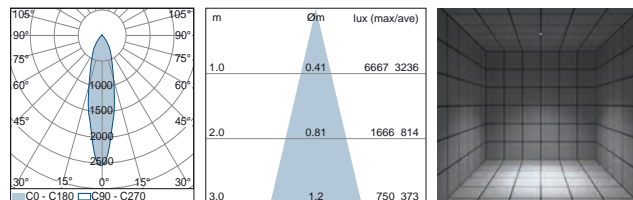

Luxy Big Accent 24W

CE IP65 CLIII

Product codes

Code	W	Optic	Lm	K	CRI
ALUXYBA51Y	24	25°	2810	2700	80
ALUXYBA51W	24	25°	2930	3000	80
ALUXYBA51N	24	25°	3030	4000	90
ALUXYBA52Y	24	34°	2780	2700	80
ALUXYBA52W	24	34°	2895	3000	80
ALUXYBA52N	24	34°	3000	4000	80
ALUXYBA53Y	24	46°	2815	2700	80
ALUXYBA53W	24	46°	2930	3000	80
ALUXYBA53N	24	46°	3035	4000	80
ALUXYBA54Y	24	75°	2845	2700	80
ALUXYBA54W	24	75°	2965	3000	80
ALUXYBA54N	24	75°	3070	4000	80

+ Finishing codes

Code	Front ring colour	Cone colour
WB	White	Black
WW	White	White
WG	White	Gold
BB	Black	Black
BW	Black	White
BG	Black	Gold

+ Power supply codes

Code	Power supply type
ST0700	Standard - 700 mA
DI0700	DIM1-10 - 700 mA
DA0700	DIM DALI - 700 mA

25° 24W

34° 24W

46° 24W

75° 24W