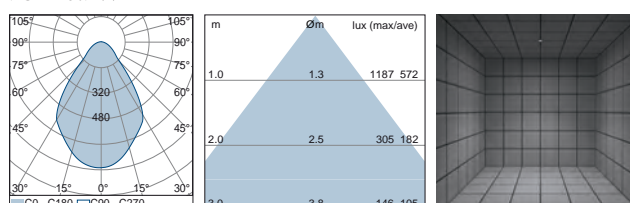

Luxy Big Accent 16.7W

CE IP65 CLIII

Product codes

Code	W	Optic	Lm	K	CRI
ALUXYBA41Y	16.7	25°	2115	2700	80
ALUXYBA41W	16.7	25°	2200	3000	80
ALUXYBA41N	16.7	25°	2280	4000	90
ALUXYBA42Y	16.7	34°	2090	2700	80
ALUXYBA42W	16.7	34°	2175	3000	80
ALUXYBA42N	16.7	34°	2255	4000	80
ALUXYBA43Y	16.7	46°	2115	2700	80
ALUXYBA43W	16.7	46°	2205	3000	80
ALUXYBA43N	16.7	46°	2285	4000	80
ALUXYBA44Y	16.7	75°	2140	2700	80
ALUXYBA44W	16.7	75°	2230	3000	80
ALUXYBA44N	16.7	75°	2310	4000	80

+ Finishing codes

Code	Front ring colour	Cone colour
WB	White	Black
WW	White	White
WG	White	Gold
BB	Black	Black
BW	Black	White
BG	Black	Gold

+ Power supply codes

Code	Power supply type
ST0500	Standard - 500 mA
DI0500	DIM1-10 - 500 mA
DA0500	DIM DALI - 500 mA

25° 16.7W

34° 16.7W

46° 16.7W

75° 16.7W