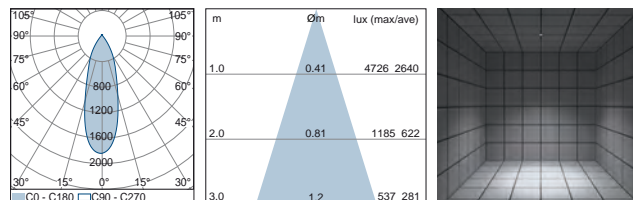

Luxy Big Accent 24W

CE IP65 CLIII

Product codes

Code	W	Optic	Lm	K	CRI
ALUXYBA51Y	24	25°	2810	2700	80
ALUXYBA51W	24	25°	2930	3000	80
ALUXYBA51N	24	25°	3030	4000	90
ALUXYBA52Y	24	34°	2780	2700	80
ALUXYBA52W	24	34°	2895	3000	80
ALUXYBA52N	24	34°	3000	4000	80
ALUXYBA53Y	24	46°	2815	2700	80
ALUXYBA53W	24	46°	2930	3000	80
ALUXYBA53N	24	46°	3035	4000	80
ALUXYBA54Y	24	75°	2845	2700	80
ALUXYBA54W	24	75°	2965	3000	80
ALUXYBA54N	24	75°	3070	4000	80

+ Finishing codes

Code	Front ring colour	Cone colour
WB	White	Black
WW	White	White
WG	White	Gold
BB	Black	Black
BW	Black	White
BG	Black	Gold

+ Power supply codes

Code	Power supply type
ST0700	Standard - 700 mA
DI0700	DIM1-10 - 700 mA
DA0700	DIM DALI - 700 mA

25° 24W

34° 24W

46° 24W

75° 24W