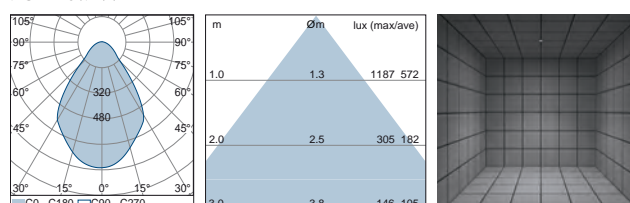

25° 16.7W

34° 16.7W

46° 16.7W

75° 16.7W

Luxy Big Fix 24W

CE IP65 CLIII 

Product codes

Code	W	Optic	Lm	K	CRI
ALUXYBF51Y	24	25°	2810	2700	80
ALUXYBF51W	24	25°	2930	3000	80
ALUXYBF51N	24	25°	3030	4000	90
ALUXYBF52Y	24	34°	2780	2700	80
ALUXYBF52W	24	34°	2895	3000	80
ALUXYBF52N	24	34°	3000	4000	80
ALUXYBF53Y	24	46°	2815	2700	80
ALUXYBF53W	24	46°	2930	3000	80
ALUXYBF53N	24	46°	3035	4000	80
ALUXYBF54Y	24	75°	2845	2700	80
ALUXYBF54W	24	75°	2965	3000	80
ALUXYBF54N	24	75°	3070	4000	80