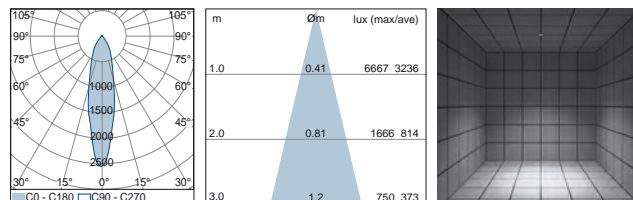

Luxy Big Fix 24W

CE IP65 CLIII

Product codes

Code	W	Optic	Lm	K	CRI
ALUXYBF51Y	24	25°	2810	2700	80
ALUXYBF51W	24	25°	2930	3000	80
ALUXYBF51N	24	25°	3030	4000	90
ALUXYBF52Y	24	34°	2780	2700	80
ALUXYBF52W	24	34°	2895	3000	80
ALUXYBF52N	24	34°	3000	4000	80
ALUXYBF53Y	24	46°	2815	2700	80
ALUXYBF53W	24	46°	2930	3000	80
ALUXYBF53N	24	46°	3035	4000	80
ALUXYBF54Y	24	75°	2845	2700	80
ALUXYBF54W	24	75°	2965	3000	80
ALUXYBF54N	24	75°	3070	4000	80

+ Finishing codes

Code	Front ring colour	Cone colour
WB	White	Black
WW	White	White
WG	White	Gold
BB	Black	Black
BW	Black	White
BG	Black	Gold

+ Power supply codes

Code	Power supply type
ST0700	Standard - 700 mA
DI0700	DIM1-10 - 700 mA
DA0700	DIM DALI - 700 mA

25° 24W

34° 24W

46° 24W

75° 24W