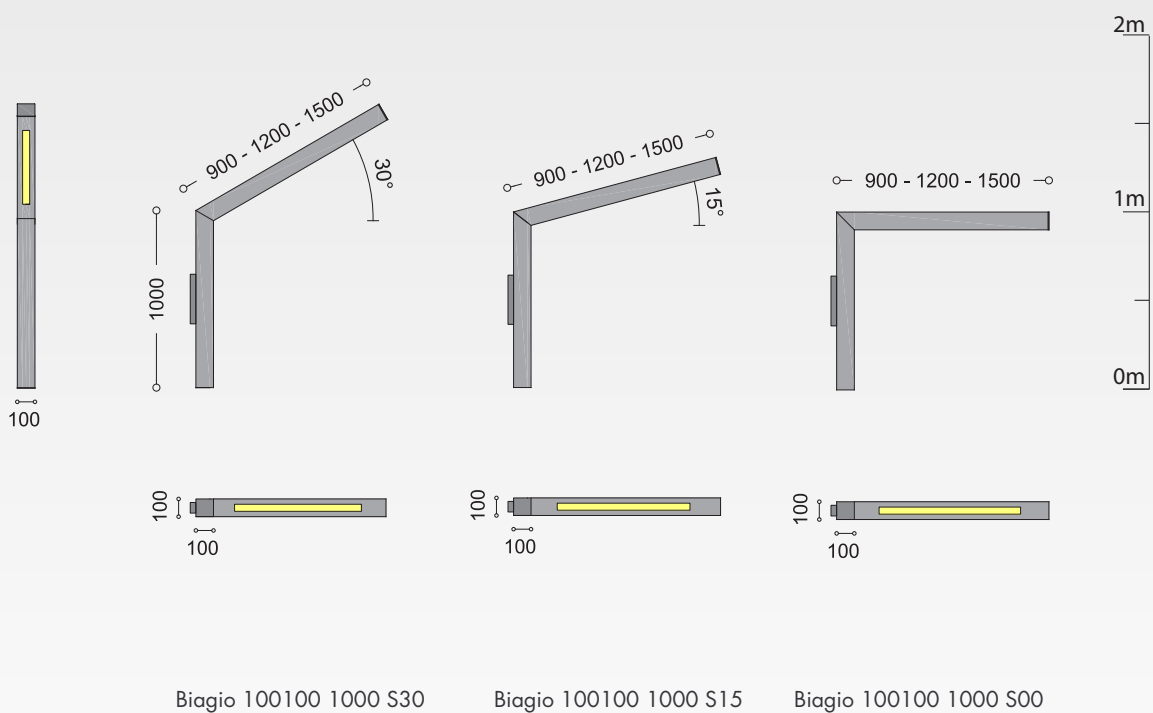

Biagio 100150 4500 D30

Biagio 100150 4500 D15

Biagio 100150 4500 D00

Biagio - 100x150mm section - 6000mm height - single arm

Biagio 100150 6000 S30

Biagio 100150 6000 S15

Biagio 100150 6000 S00

Biagio - 100x150mm section - 6000mm height - double arm

Biagio 100150 6000 D30

Biagio 100150 6000 D15

Biagio 100150 6000 D00

Biagio - 100x150mm section - 7500mm height - single arm

Biagio 100150 7500 S30

Biagio 100150 7500 S15

Biagio 100150 7500 S00

Biagio - 100x150mm section - 7500mm height - double arm

Biagio 100150 7500 D30

Biagio 100150 7500 D15

Biagio 100150 7500 D00

Biagio Wall Bracket - 80x80mm section

Biagio Wall Bracket - 100x100 section

Biagio Wall Bracket - 100x150mm section

Biagio 100150 1000 S30

Biagio 100150 1000 S15

Biagio 100150 1000 S00

Biagio System - 80x80mm section - 5000+4000mm height

Biagio S 8080 4/5000 D30

Biagio System - 80x80mm section - 6000+5000mm height

Biagio S 8080 5/6000 D30

Ospedale Papa Giovanni XXIII, Bergamo - Italy