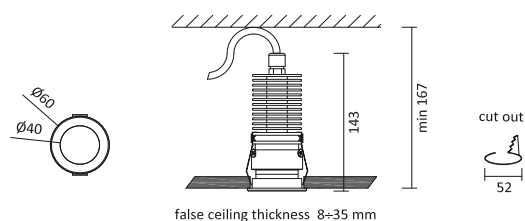

Weight

0.3 kg

Dimensions

Ø 60 x h 143

Luxy Small H 16.7W

CE IP65 CLIII 

Product codes

Code	W	Optic	Lm	K	CRI
ALUXYSH41Y	16.7	25°	2115	2700	80
ALUXYSH41W	16.7	25°	2200	3000	80
ALUXYSH41N	16.7	25°	2280	4000	90
ALUXYSH42Y	16.7	34°	2090	2700	80
ALUXYSH42W	16.7	34°	2175	3000	80
ALUXYSH42N	16.7	34°	2255	4000	80
ALUXYSH43Y	16.7	46°	2115	2700	80
ALUXYSH43W	16.7	46°	2205	3000	80
ALUXYSH43N	16.7	46°	2285	4000	80
ALUXYSH44Y	16.7	75°	2140	2700	80
ALUXYSH44W	16.7	75°	2230	3000	80
ALUXYSH44N	16.7	75°	2310	4000	80