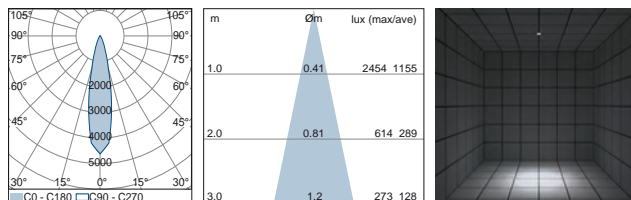

Luxy Low 5.5W

CE IP65 CLIII

Product codes

Code	W	Optic	Lm	K	CRI
ALUXYLF11Y	5.5	21°	535	2700	80
ALUXYLF11W	5.5	21°	570	3000	80
ALUXYLF11N	5.5	21°	605	4000	80
ALUXYLF12Y	5.5	26°	530	2700	80
ALUXYLF12W	5.5	26°	565	3000	80
ALUXYLF12N	5.5	26°	600	4000	80
ALUXYLF13Y	5.5	45°	470	2700	80
ALUXYLF13W	5.5	45°	500	3000	80
ALUXYLF13N	5.5	45°	535	4000	80
ALUXYLF14Y	5.5	65°	465	2700	80
ALUXYLF14W	5.5	65°	495	3000	80
ALUXYLF14N	5.5	65°	525	4000	80

+ Finishing codes

Code	Front ring colour	Cone colour
WB	White	Black
WW	White	White
WG	White	Gold
BB	Black	Black
BW	Black	White
BG	Black	Gold

+ Power supply codes

Code	Power supply type
ST0500	Standard - 500 mA
DI0500	DIM1-10 - 500 mA
DA0500	DIM DALI - 500 mA

21° 5.5W

26° 5.5W

45° 5.5W

65° 5.5W