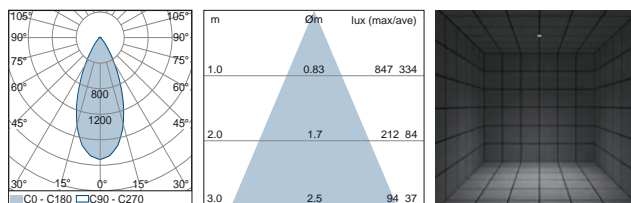

21° 5.5W

26° 5.5W

45° 5.5W

65° 5.5W

Luxy Low 7.8W

CE IP65 CLIII

Product codes

Code	W	Optic	Lm	K	CRI
ALUXYLF21Y	7.8	21°	715	2700	80
ALUXYLF21W	7.8	21°	760	3000	80
ALUXYLF21N	7.8	21°	805	4000	80
ALUXYLF22Y	7.8	26°	705	2700	80
ALUXYLF22W	7.8	26°	750	3000	80
ALUXYLF22N	7.8	26°	800	4000	80
ALUXYLF23Y	7.8	45°	630	2700	80
ALUXYLF23W	7.8	45°	665	3000	80
ALUXYLF23N	7.8	45°	710	4000	80
ALUXYLF24Y	7.8	65°	620	2700	80
ALUXYLF24W	7.8	65°	660	3000	80
ALUXYLF24N	7.8	65°	705	4000	80