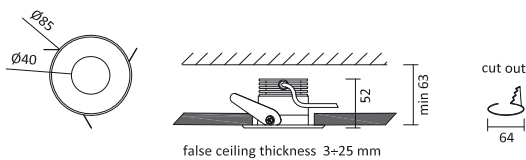

21° 5.5W

26° 5.5W

45° 5.5W

65° 5.5W

Luxy Low 7.8W

CE IP65 CLIII

Product codes

Code	W	Optic	Lm	K	CRI
ALUXYLF21Y	7.8	21°	715	2700	80
ALUXYLF21W	7.8	21°	760	3000	80
ALUXYLF21N	7.8	21°	805	4000	80
ALUXYLF22Y	7.8	26°	705	2700	80
ALUXYLF22W	7.8	26°	750	3000	80
ALUXYLF22N	7.8	26°	800	4000	80
ALUXYLF23Y	7.8	45°	630	2700	80
ALUXYLF23W	7.8	45°	665	3000	80
ALUXYLF23N	7.8	45°	710	4000	80
ALUXYLF24Y	7.8	65°	620	2700	80
ALUXYLF24W	7.8	65°	660	3000	80
ALUXYLF24N	7.8	65°	705	4000	80