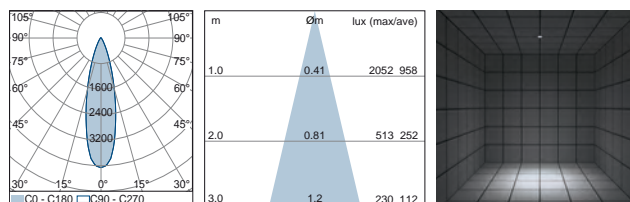

Luxy Low 7.8W

CE IP65 CLIII

Product codes

Code	W	Optic	Lm	K	CRI
ALUXYLF21Y	7.8	21°	715	2700	80
ALUXYLF21W	7.8	21°	760	3000	80
ALUXYLF21N	7.8	21°	805	4000	80
ALUXYLF22Y	7.8	26°	705	2700	80
ALUXYLF22W	7.8	26°	750	3000	80
ALUXYLF22N	7.8	26°	800	4000	80
ALUXYLF23Y	7.8	45°	630	2700	80
ALUXYLF23W	7.8	45°	665	3000	80
ALUXYLF23N	7.8	45°	710	4000	80
ALUXYLF24Y	7.8	65°	620	2700	80
ALUXYLF24W	7.8	65°	660	3000	80
ALUXYLF24N	7.8	65°	705	4000	80

+ Finishing codes

Code	Front ring colour	Cone colour
WB	White	Black
WW	White	White
WG	White	Gold
BB	Black	Black
BW	Black	White
BG	Black	Gold

+ Power supply codes

Code	Power supply type
ST0700	Standard - 700 mA
DI0700	DIM1-10 - 700 mA
DA0700	DIM DALI - 700 mA

21° 7.8W

26° 7.8W

45° 7.8W

65° 7.8W