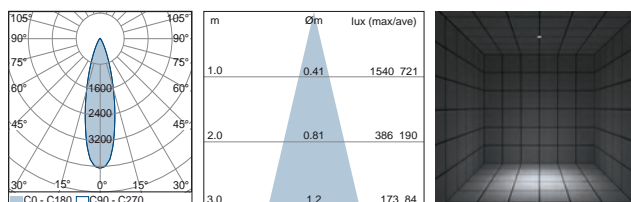

21° 5.5W

26° 5.5W

45° 5.5W

65° 5.5W

Luxy Low 7.8W

CE IP65 CLIII

Product codes

Code	W	Optic	Lm	K	CRI
ALUXYLF21Y	7.8	21°	715	2700	80
ALUXYLF21W	7.8	21°	760	3000	80
ALUXYLF21N	7.8	21°	805	4000	80
ALUXYLF22Y	7.8	26°	705	2700	80
ALUXYLF22W	7.8	26°	750	3000	80
ALUXYLF22N	7.8	26°	800	4000	80
ALUXYLF23Y	7.8	45°	630	2700	80
ALUXYLF23W	7.8	45°	665	3000	80
ALUXYLF23N	7.8	45°	710	4000	80
ALUXYLF24Y	7.8	65°	620	2700	80
ALUXYLF24W	7.8	65°	660	3000	80
ALUXYLF24N	7.8	65°	705	4000	80