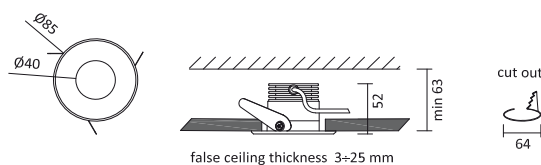

Protection class

CLIII

IP rating

IP65

Weight

0.25 kg

Dimensions

Ø 85 x h 52

Luxy Low 5.5W

CE IP65 CLIII

Product codes

Code	W	Optic	Lm	K	CRI
ALUXYLF11Y	5.5	21°	535	2700	80
ALUXYLF11W	5.5	21°	570	3000	80
ALUXYLF11N	5.5	21°	605	4000	80
ALUXYLF12Y	5.5	26°	530	2700	80
ALUXYLF12W	5.5	26°	565	3000	80
ALUXYLF12N	5.5	26°	600	4000	80
ALUXYLF13Y	5.5	45°	470	2700	80
ALUXYLF13W	5.5	45°	500	3000	80
ALUXYLF13N	5.5	45°	535	4000	80
ALUXYLF14Y	5.5	65°	465	2700	80
ALUXYLF14W	5.5	65°	495	3000	80
ALUXYLF14N	5.5	65°	525	4000	80