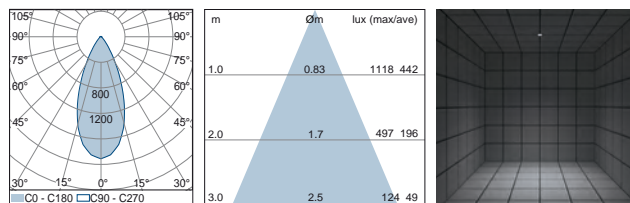

Luxy Low 7.8W

CE IP65 CLIII

Product codes

Code	W	Optic	Lm	K	CRI
ALUXYLF21Y	7.8	21°	715	2700	80
ALUXYLF21W	7.8	21°	760	3000	80
ALUXYLF21N	7.8	21°	805	4000	80
ALUXYLF22Y	7.8	26°	705	2700	80
ALUXYLF22W	7.8	26°	750	3000	80
ALUXYLF22N	7.8	26°	800	4000	80
ALUXYLF23Y	7.8	45°	630	2700	80
ALUXYLF23W	7.8	45°	665	3000	80
ALUXYLF23N	7.8	45°	710	4000	80
ALUXYLF24Y	7.8	65°	620	2700	80
ALUXYLF24W	7.8	65°	660	3000	80
ALUXYLF24N	7.8	65°	705	4000	80

+ Finishing codes

Code	Front ring colour	Cone colour
WB	White	Black
WW	White	White
WG	White	Gold
BB	Black	Black
BW	Black	White
BG	Black	Gold

+ Power supply codes

Code	Power supply type
ST0700	Standard - 700 mA
DI0700	DIM1-10 - 700 mA
DA0700	DIM DALI - 700 mA

21° 7.8W

26° 7.8W

45° 7.8W

65° 7.8W