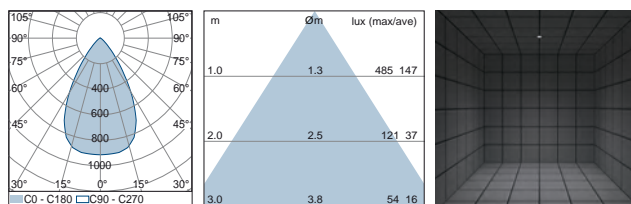

21° 5.5W

26° 5.5W

45° 5.5W

65° 5.5W

Luxy Low 7.8W

CE IP65 CLIII

Product codes

Code	W	Optic	Lm	K	CRI
ALUXYLF21Y	7.8	21°	715	2700	80
ALUXYLF21W	7.8	21°	760	3000	80
ALUXYLF21N	7.8	21°	805	4000	80
ALUXYLF22Y	7.8	26°	705	2700	80
ALUXYLF22W	7.8	26°	750	3000	80
ALUXYLF22N	7.8	26°	800	4000	80
ALUXYLF23Y	7.8	45°	630	2700	80
ALUXYLF23W	7.8	45°	665	3000	80
ALUXYLF23N	7.8	45°	710	4000	80
ALUXYLF24Y	7.8	65°	620	2700	80
ALUXYLF24W	7.8	65°	660	3000	80
ALUXYLF24N	7.8	65°	705	4000	80