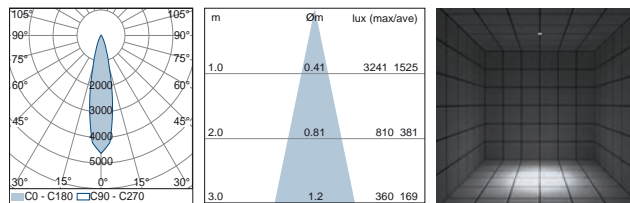

Luxy Low 7.8W

CE IP65 CLIII

Product codes

Code	W	Optic	Lm	K	CRI
ALUXYLF21Y	7.8	21°	715	2700	80
ALUXYLF21W	7.8	21°	760	3000	80
ALUXYLF21N	7.8	21°	805	4000	80
ALUXYLF22Y	7.8	26°	705	2700	80
ALUXYLF22W	7.8	26°	750	3000	80
ALUXYLF22N	7.8	26°	800	4000	80
ALUXYLF23Y	7.8	45°	630	2700	80
ALUXYLF23W	7.8	45°	665	3000	80
ALUXYLF23N	7.8	45°	710	4000	80
ALUXYLF24Y	7.8	65°	620	2700	80
ALUXYLF24W	7.8	65°	660	3000	80
ALUXYLF24N	7.8	65°	705	4000	80

+ Finishing codes

Code	Front ring colour	Cone colour
WB	White	Black
WW	White	White
WG	White	Gold
BB	Black	Black
BW	Black	White
BG	Black	Gold

+ Power supply codes

Code	Power supply type
ST0700	Standard - 700 mA
DI0700	DIM1-10 - 700 mA
DA0700	DIM DALI - 700 mA

21° 7.8W

26° 7.8W

45° 7.8W

65° 7.8W