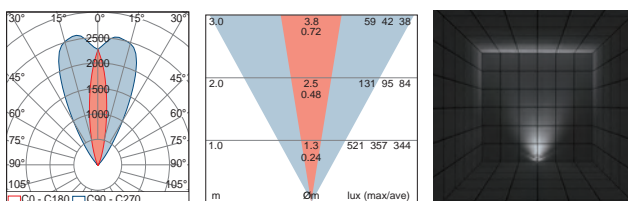

9° 2.1W

26° 2.1W

36° 2.1W

18X57° 2.1W

RGB version available

PL45 / Royale Atlantis Hotel, Dubai