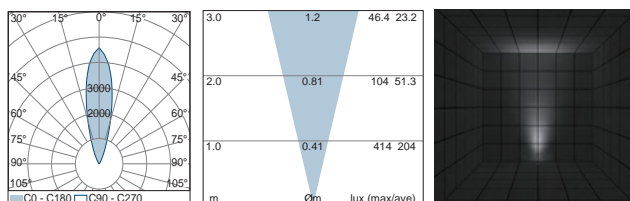

9° 1W

26° 1W

36° 1W

18x57° 1W

RGB version available

PL45 2.1W

Product codes

Code	W	Optics	Lm	K	CRI
APL045F31Y	2.1	9°	220	2700	80
APL045F31W	2.1	9°	235	3000	80
APL045F31N	2.1	9°	235	4000	80
APL045F32Y	2.1	26°	220	2700	80
APL045F32W	2.1	26°	235	3000	80
APL045F32N	2.1	26°	235	4000	80
APL045F33Y	2.1	36°	210	2700	80
APL045F33W	2.1	36°	225	3000	80
APL045F33N	2.1	36°	225	4000	80
APL045F34Y	2.1	18X57°	210	2700	80
APL045F34W	2.1	18X57°	225	3000	80
APL045F34N	2.1	18X57°	225	4000	80
APL045F35Y	2.1	Opal	150	2700	80
APL045F35W	2.1	Opal	160	3000	80
APL045F35N	2.1	Opal	160	4000	80