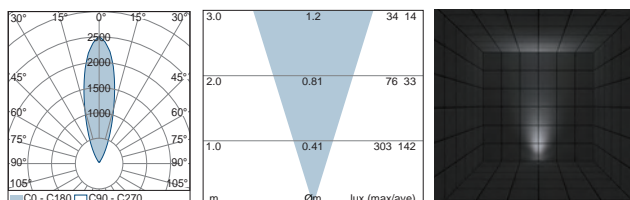

9° 1W

26° 1W

36° 1W

18x57° 1W

RGB version available

PL45 2.1W

Product codes

Code	W	Optics	Lm	K	CRI
APL045F31Y	2.1	9°	220	2700	80
APL045F31W	2.1	9°	235	3000	80
APL045F31N	2.1	9°	235	4000	80
APL045F32Y	2.1	26°	220	2700	80
APL045F32W	2.1	26°	235	3000	80
APL045F32N	2.1	26°	235	4000	80
APL045F33Y	2.1	36°	210	2700	80
APL045F33W	2.1	36°	225	3000	80
APL045F33N	2.1	36°	225	4000	80
APL045F34Y	2.1	18X57°	210	2700	80
APL045F34W	2.1	18X57°	225	3000	80
APL045F34N	2.1	18X57°	225	4000	80
APL045F35Y	2.1	Opal	150	2700	80
APL045F35W	2.1	Opal	160	3000	80
APL045F35N	2.1	Opal	160	4000	80