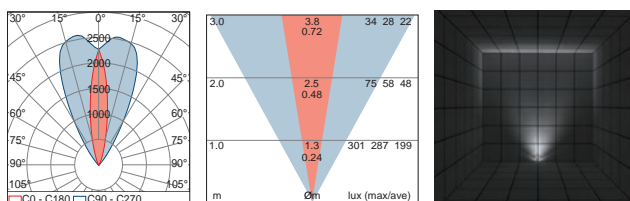

9° 1W

26° 1W

36° 1W

18x57° 1W

RGB version available

PL45 2.1W

Product codes

Code	W	Optics	Lm	K	CRI
APL045F31Y	2.1	9°	220	2700	80
APL045F31W	2.1	9°	235	3000	80
APL045F31N	2.1	9°	235	4000	80
APL045F32Y	2.1	26°	220	2700	80
APL045F32W	2.1	26°	235	3000	80
APL045F32N	2.1	26°	235	4000	80
APL045F33Y	2.1	36°	210	2700	80
APL045F33W	2.1	36°	225	3000	80
APL045F33N	2.1	36°	225	4000	80
APL045F34Y	2.1	18X57°	210	2700	80
APL045F34W	2.1	18X57°	225	3000	80
APL045F34N	2.1	18X57°	225	4000	80
APL045F35Y	2.1	Opal	150	2700	80
APL045F35W	2.1	Opal	160	3000	80
APL045F35N	2.1	Opal	160	4000	80