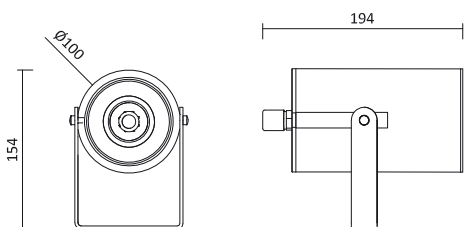

Protection class

CLII - On request CLII

IP rating

IP66

Weight

2 kg

Dimension

Ø 100 x h 152 x l 195 x

25° 15W

38° 15W

90° 15W

P100 D 21.5W

Product codes

Code	W	Optic	Lm	K	CRI
AP100DSS21Y	21.5	25°	2610	2700	80
AP100DSS21W	21.5	25°	2730	3000	80
AP100DSS21N	21.5	25°	2815	4000	80
AP100DSS22Y	21.5	38°	2610	2700	80
AP100DSS22W	21.5	38°	2730	3000	80
AP100DSS22N	21.5	38°	2815	4000	80
AP100DSS24Y	21.5	90°	2615	2700	80
AP100DSS24W	21.5	90°	2730	3000	80
AP100DSS24N	21.5	90°	2820	4000	80