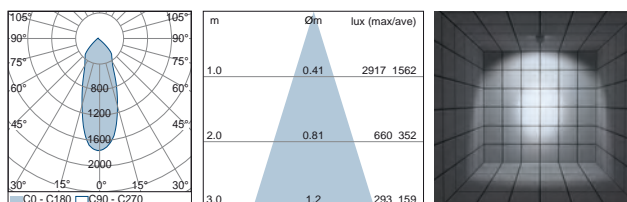

25° 15W

38° 15W

90° 15W

P100 D 21.5W

Product codes

Code	W	Optic	Lm	K	CRI
AP100DSS21Y	21.5	25°	2610	2700	80
AP100DSS21W	21.5	25°	2730	3000	80
AP100DSS21N	21.5	25°	2815	4000	80
AP100DSS22Y	21.5	38°	2610	2700	80
AP100DSS22W	21.5	38°	2730	3000	80
AP100DSS22N	21.5	38°	2815	4000	80
AP100DSS24Y	21.5	90°	2615	2700	80
AP100DSS24W	21.5	90°	2730	3000	80
AP100DSS24N	21.5	90°	2820	4000	80