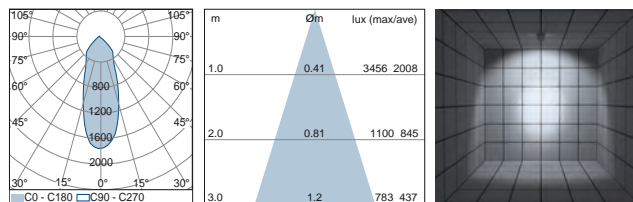

P100 D 21.5W

Product codes

Code	W	Optic	Lm	K	CRI
AP100DSS21Y	21.5	25°	2610	2700	80
AP100DSS21W	21.5	25°	2730	3000	80
AP100DSS21N	21.5	25°	2815	4000	80
AP100DSS22Y	21.5	38°	2610	2700	80
AP100DSS22W	21.5	38°	2730	3000	80
AP100DSS22N	21.5	38°	2815	4000	80
AP100DSS24Y	21.5	90°	2615	2700	80
AP100DSS24W	21.5	90°	2730	3000	80
AP100DSS24N	21.5	90°	2820	4000	80

+ Finishing codes

Code	Description
NA	Natural anodized aluminum
BA	Black anodized aluminum
GP	Grey RAL9006 powder painted
SP	Sable noir powder painted
WP	White powder painted

25° 21.5W

38° 21.5W

90° 21.5W

+ Power supply codes

Code	Power Supply Type
ST0700	Standard - 700 mA
DI0700	DIM1-10 - 700 mA
DA0700	DIM DALI - 700 mA