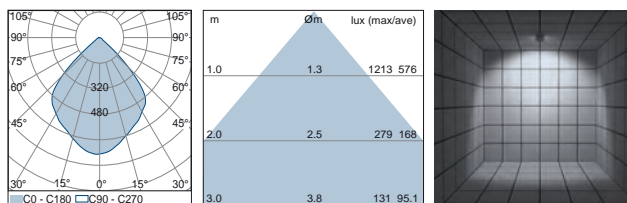

25° 15W

38° 15W

90° 15W

P100 D 21.5W

Product codes

Code	W	Optic	Lm	K	CRI
AP100DSS21Y	21.5	25°	2610	2700	80
AP100DSS21W	21.5	25°	2730	3000	80
AP100DSS21N	21.5	25°	2815	4000	80
AP100DSS22Y	21.5	38°	2610	2700	80
AP100DSS22W	21.5	38°	2730	3000	80
AP100DSS22N	21.5	38°	2815	4000	80
AP100DSS24Y	21.5	90°	2615	2700	80
AP100DSS24W	21.5	90°	2730	3000	80
AP100DSS24N	21.5	90°	2820	4000	80