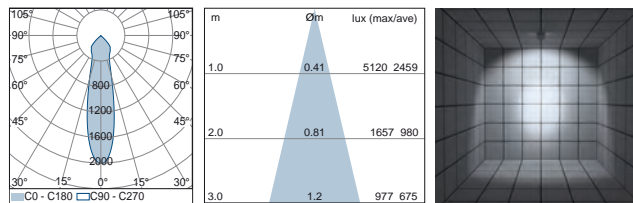

P100 D 21.5W

Product codes

Code	W	Optic	Lm	K	CRI
AP100DSS21Y	21.5	25°	2610	2700	80
AP100DSS21W	21.5	25°	2730	3000	80
AP100DSS21N	21.5	25°	2815	4000	80
AP100DSS22Y	21.5	38°	2610	2700	80
AP100DSS22W	21.5	38°	2730	3000	80
AP100DSS22N	21.5	38°	2815	4000	80
AP100DSS24Y	21.5	90°	2615	2700	80
AP100DSS24W	21.5	90°	2730	3000	80
AP100DSS24N	21.5	90°	2820	4000	80

+ Finishing codes

Code	Description
NA	Natural anodized aluminum
BA	Black anodized aluminum
GP	Grey RAL9006 powder painted
SP	Sable noir powder painted
WP	White powder painted

25° 21.5W

38° 21.5W

90° 21.5W

+ Power supply codes

Code	Power Supply Type
ST0700	Standard - 700 mA
DI0700	DIM1-10 - 700 mA
DA0700	DIM DALI - 700 mA