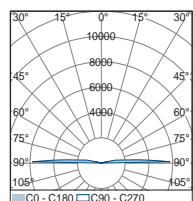

Two windows